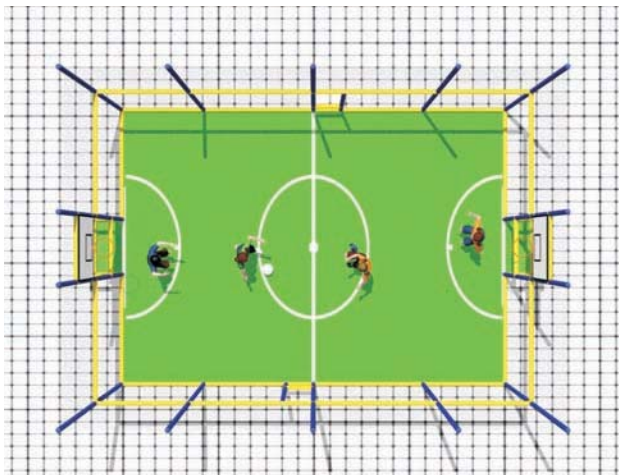

1

V0311

Produktbeschreibung

- Dick gepolsterte Struktur (18 mm), Ausführung "Smart"
- Inkl. 2 Basketballkörbe in Wettkampffqualität mit rückschlagfreier Stoßdämpfermechanik, gemäß EN 1270 / DIN 7899, entsprechend der FIFA-Kriterien.
- Torgröße proportional an Spielfeldgröße angepasst
- Ausstattung mit 1 Stk. Fußball und 1 Stk. Basketball in Schulsportqualität
- Optionale Ausstattung:
 - Dachnetz 10 cm Maschenweite
 - Teppich inkl. Kleber und Verlegearbeiten
 - Kunstrasen (ohne Spielfeldmarkierung, inkl. Verlegearbeiten, exkl. Anfahrtskosten)
Wichtige Info zum Kunstrasen bzw. Teppich: Der bauseitige Untergrund muß eine geschlossene Oberfläche sein wie z.B. Beton oder Asphalt. Ein saugfähiger Boden wie z.B. Teppich oder Granulatboden ist nicht geeignet
 - Bande
Deko-Spanplatten 25 mm stark, 1 m hoch, Dekor weiß, Stabilkante (2 mm, abgerundet)

Multifunktionscourt Small

Court inkl. Tor 9,76 x 6,10 x 4,20 Meter (LxBxH)

Symbolabbildungen!

Court inkl. Tor 11,59 x 6,71 x 4,20 Meter (LxBxH)

Symbolabbildungen!

Multifunktionscourt Large

Court inkl. Tor 13,42 x 7,32 x 4,20 Meter (LxBxH)